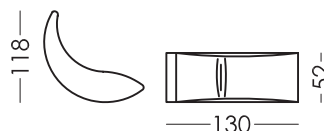

LA SIESTA

FICHA TÉCNICA | RV001 | ES

fama

Medidas

Ancho:	48cm
Alto:	118cm
Fondo:	130cm
Altura asiento:	52cm
Altura brazo:	-cm
Altura respaldo:	-cm
Fondo abierto:	-cm

Datos técnicos

Armazón:	Polietileno
Suspensión asiento:	-
Suspensión respaldo:	-
Dureza asiento:	Tacto duro (verde)
Asiento:	Poliuretano 35Kg + Fibra
Respaldo:	No lleva
Cojines sueltos:	No lleva
Desenfundable:	-